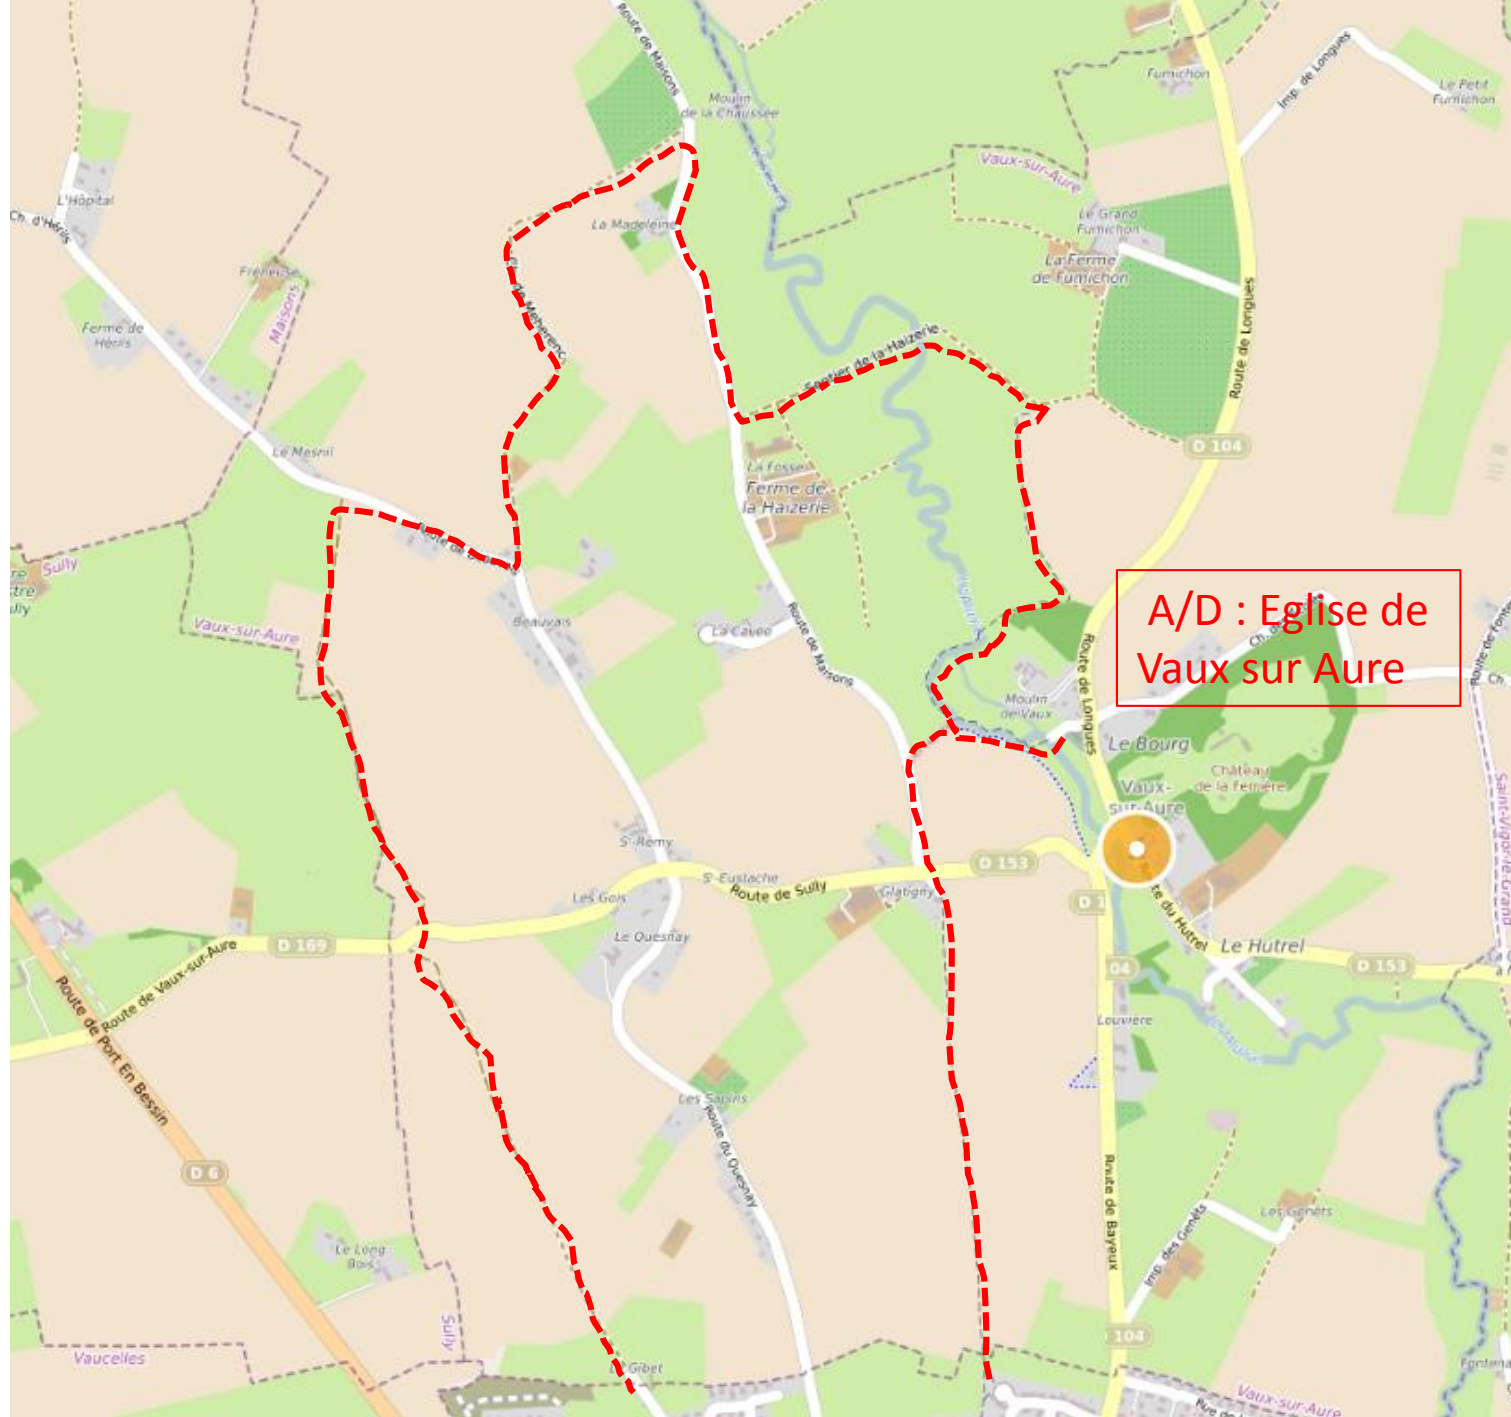

Circuit Vaux sur Aure  
Centre de Bayeux  
14km

A/D : Eglise de  
Vaux sur Aure

Quartier Orée des Champs 2022

École Publ. Reine Mathilde

Stade d'Argouges

Jardin public

Stade Henry Jeanne

Hopital Psychiatrique Nerval

Collège-Lycée privé Jeanne d'Arc

Échelle 1 : 10 411

0 200 m