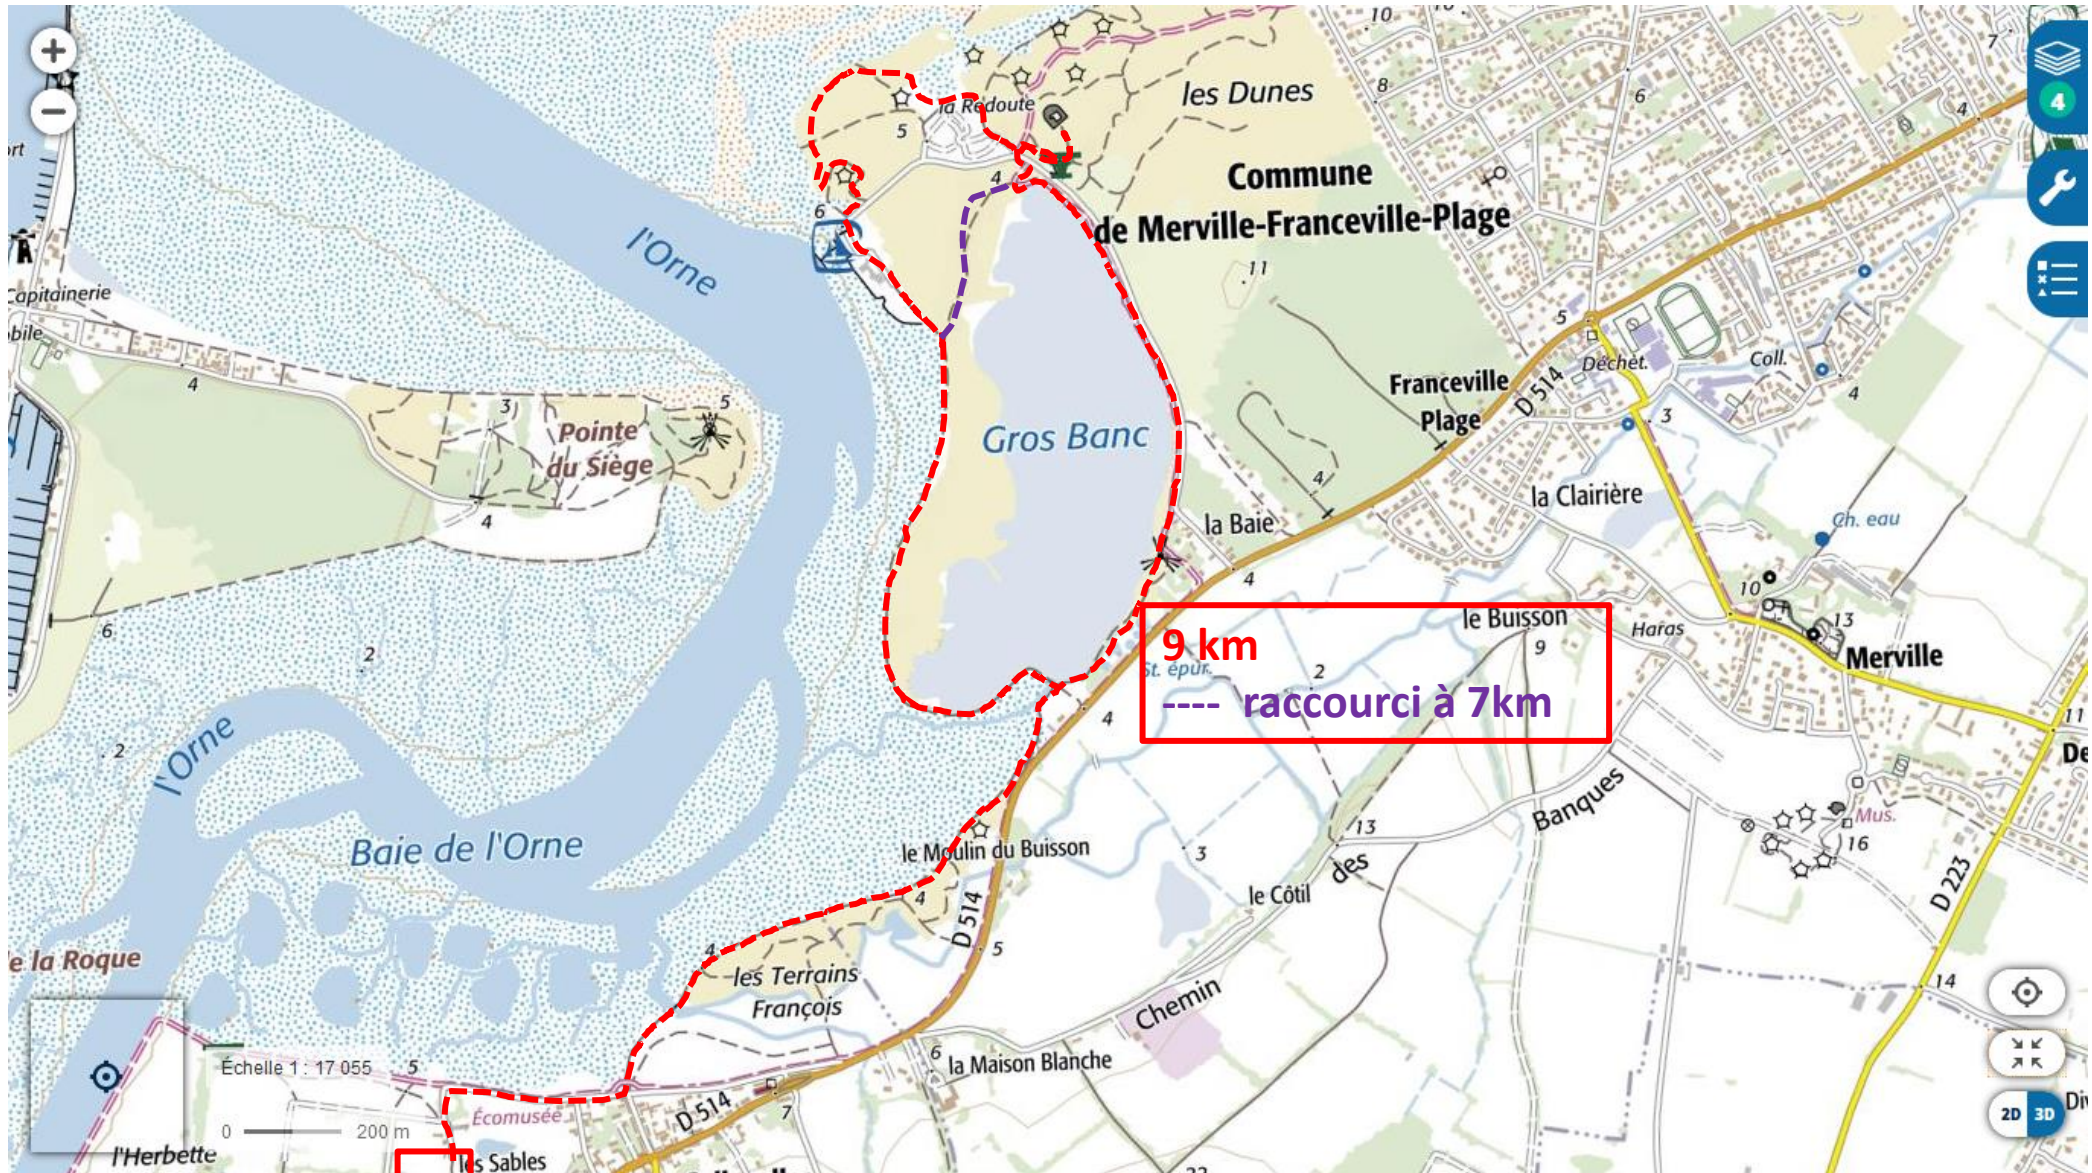

SALLENELLES

Tour du gros banc

JANVIER 2021

9 km

(raccourci possible :
7 km)

- La baie de l'Orne à Sallenelles avec le tour de l'espace protégé du Gros Banc.

ATTENTION !!!!

Attention aux horaires et coefficients des marées.

9 km
----- raccourci à 7km

D