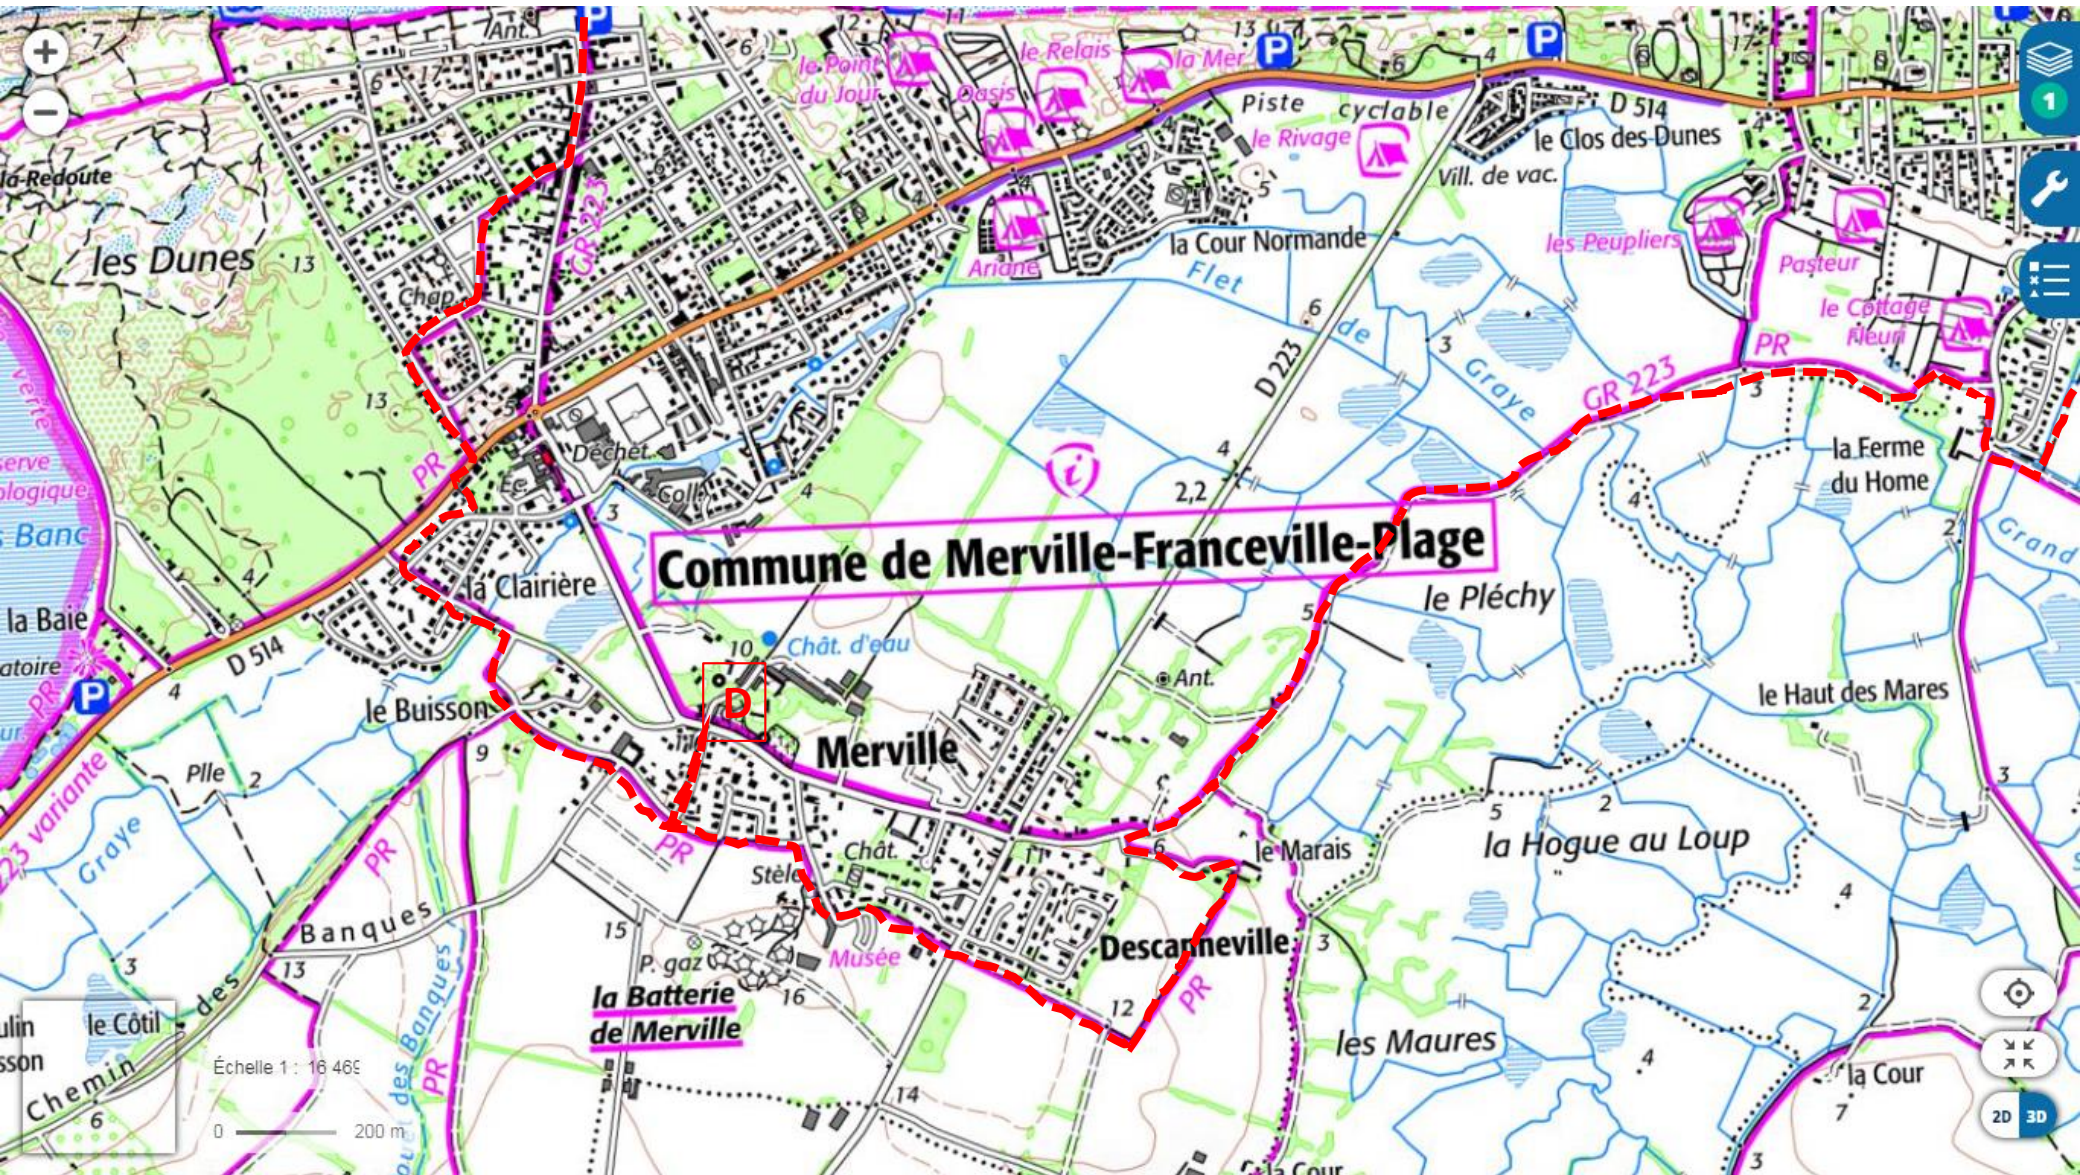

Départ : Eglise de Merville près du musée de la Batterie

12km

Attention au marées pour le retour sur la plage.

Commune de Merville-Franceville-Plage

Merville

Descanneville

la Batterie de Merville

Echelle 1: 16 460

0 200 m