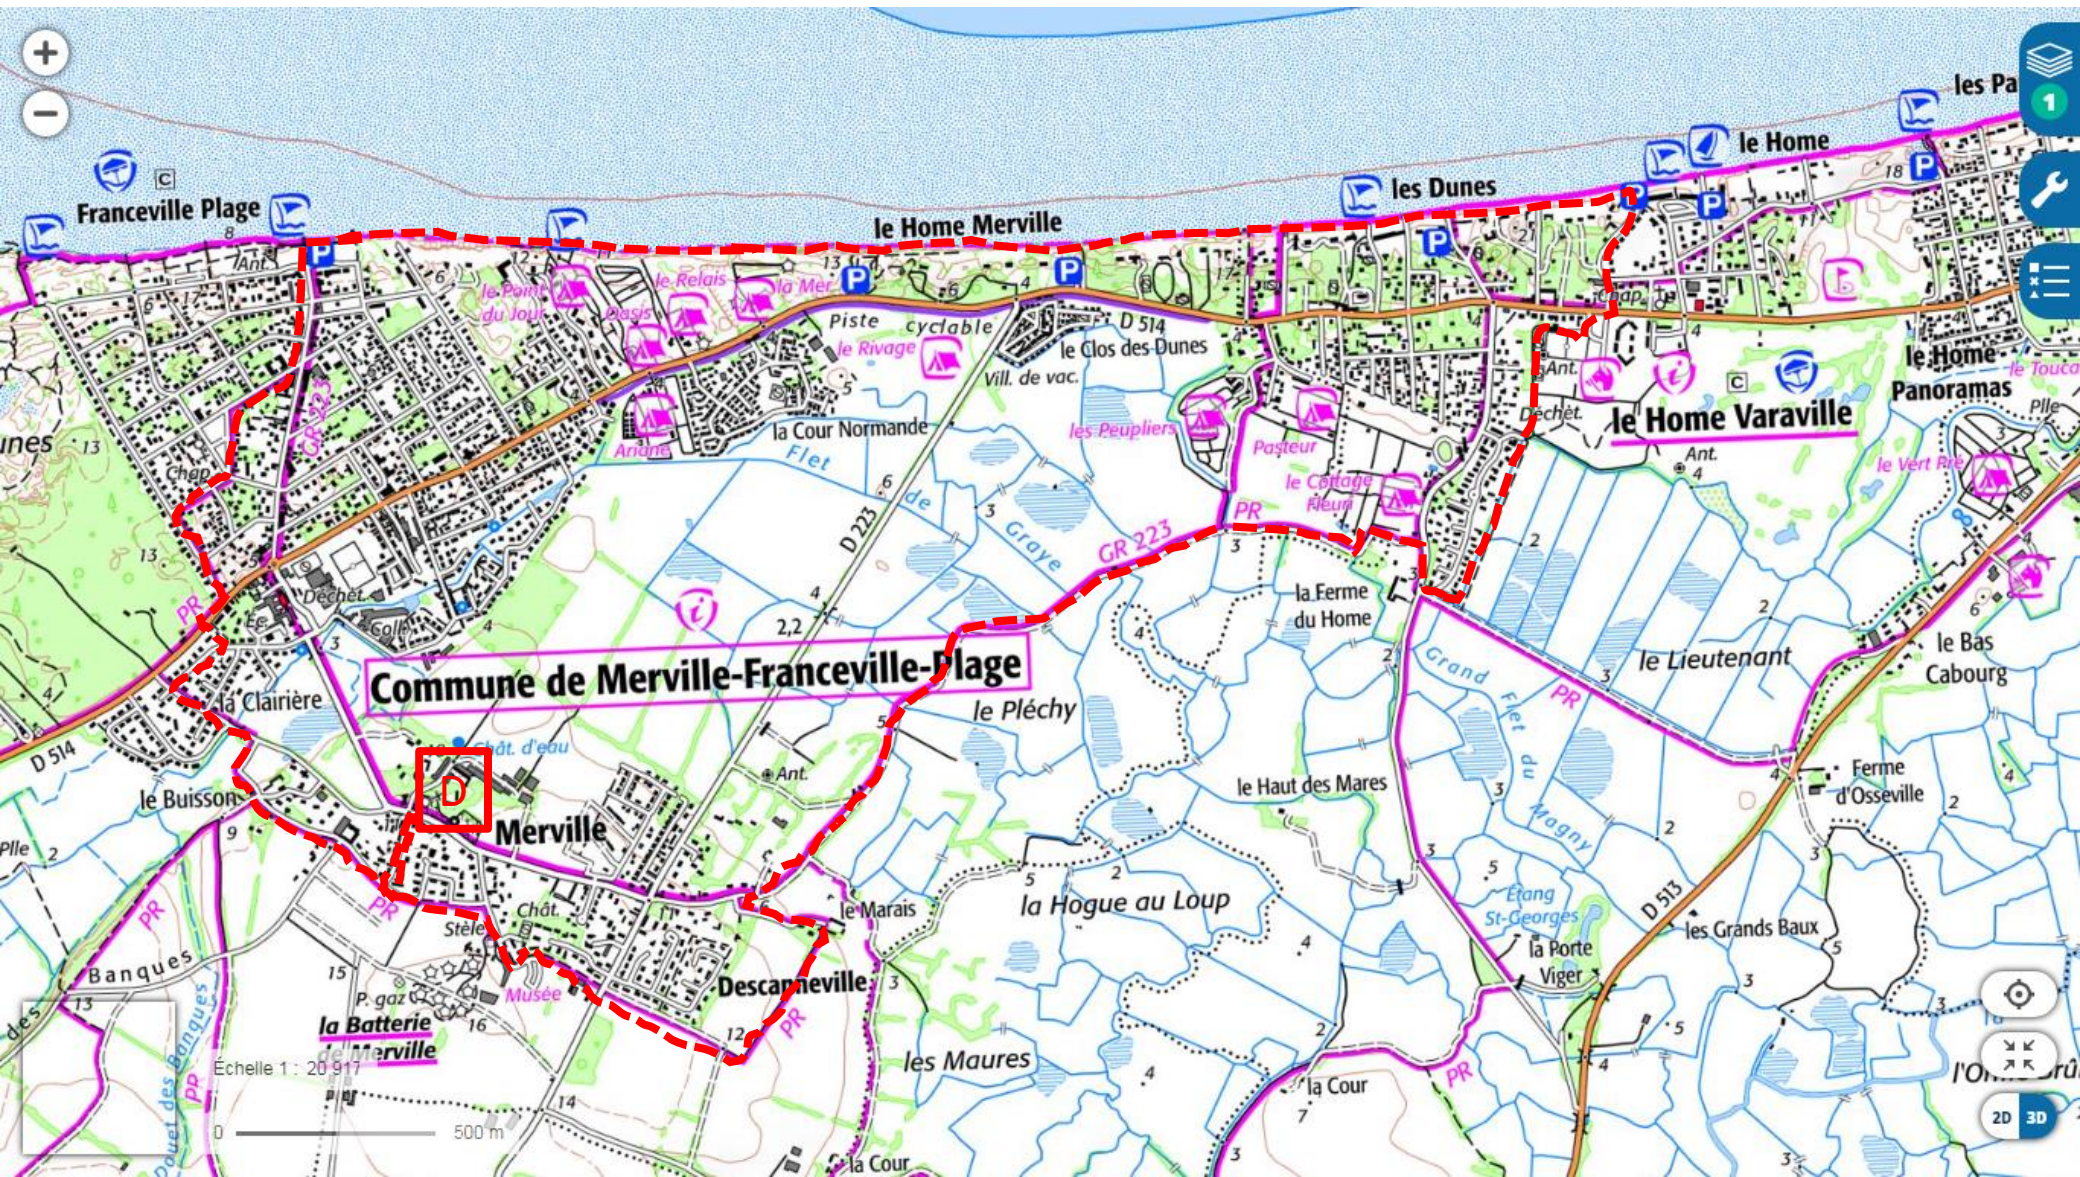

Départ : Eglise de Merville près du musée de la Batterie

12km

Attention au marées pour le retour sur la plage.

Commune de Merville-Franceville-Plage

Merville

Descanneville

la Batterie de Merville

Echelle 1: 16 460

0 200 m