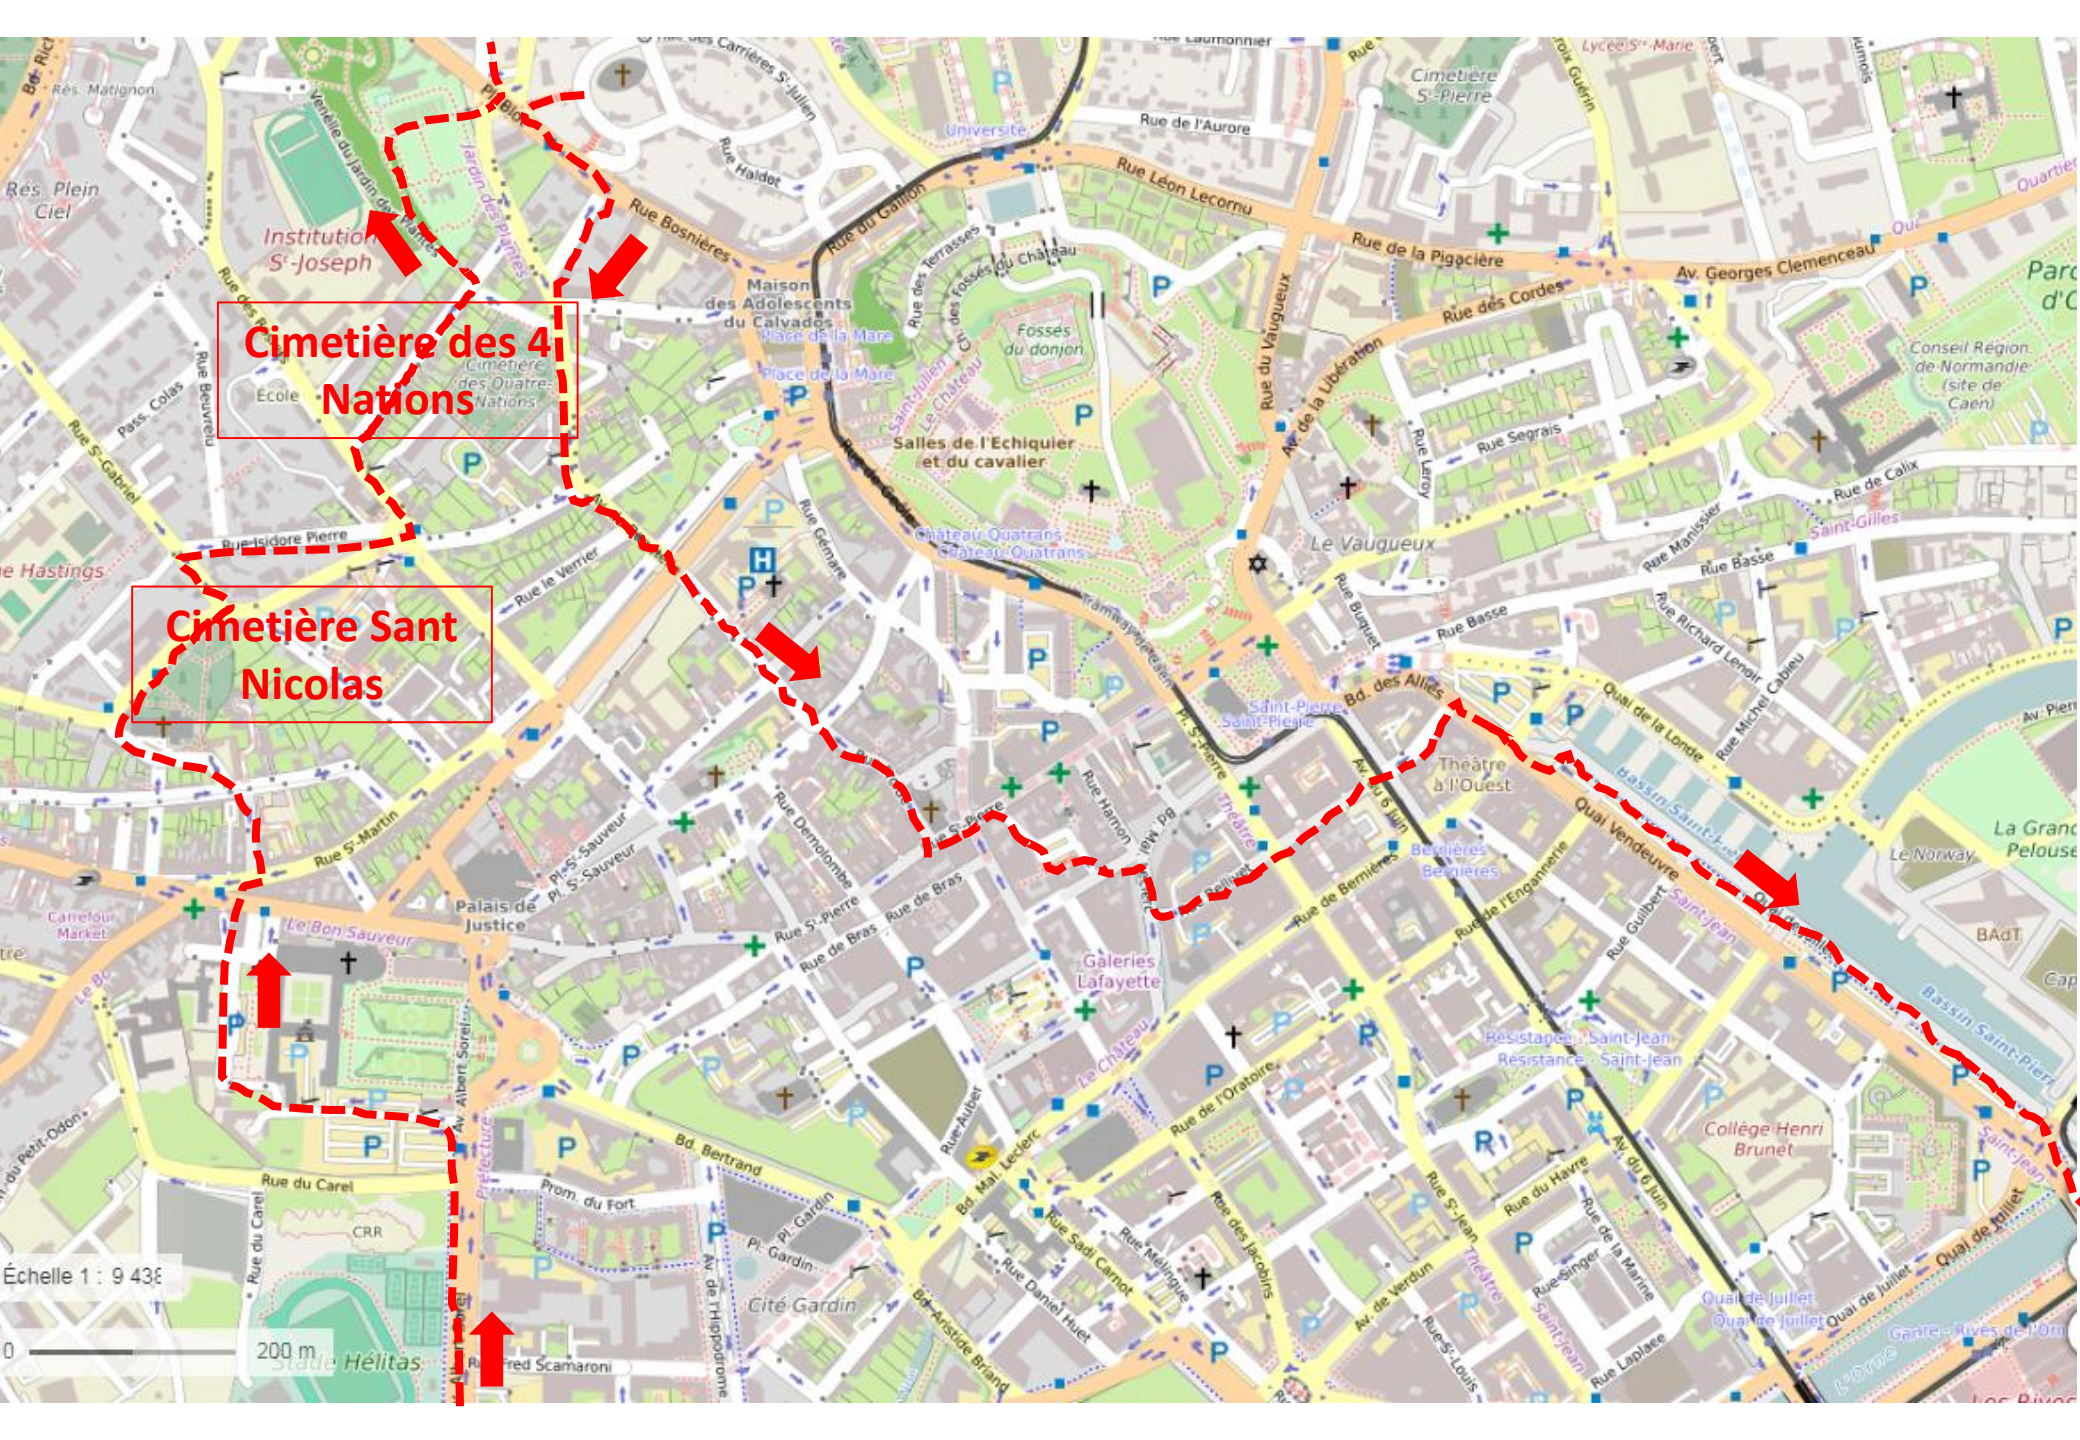

Départ Calvaire St Pierre

Vallée des Jardins

Cimetière Juif

Cimetière St Pierre

Échelle 1 : 9 438

0 200 m

Cimetière des 4 Nations

Cimetière Saint Nicolas

Échelle 1 : 9 438

200 m

Stade Hélias

**Cimetière Saint
Jean**

Échelle 1 : 11 953