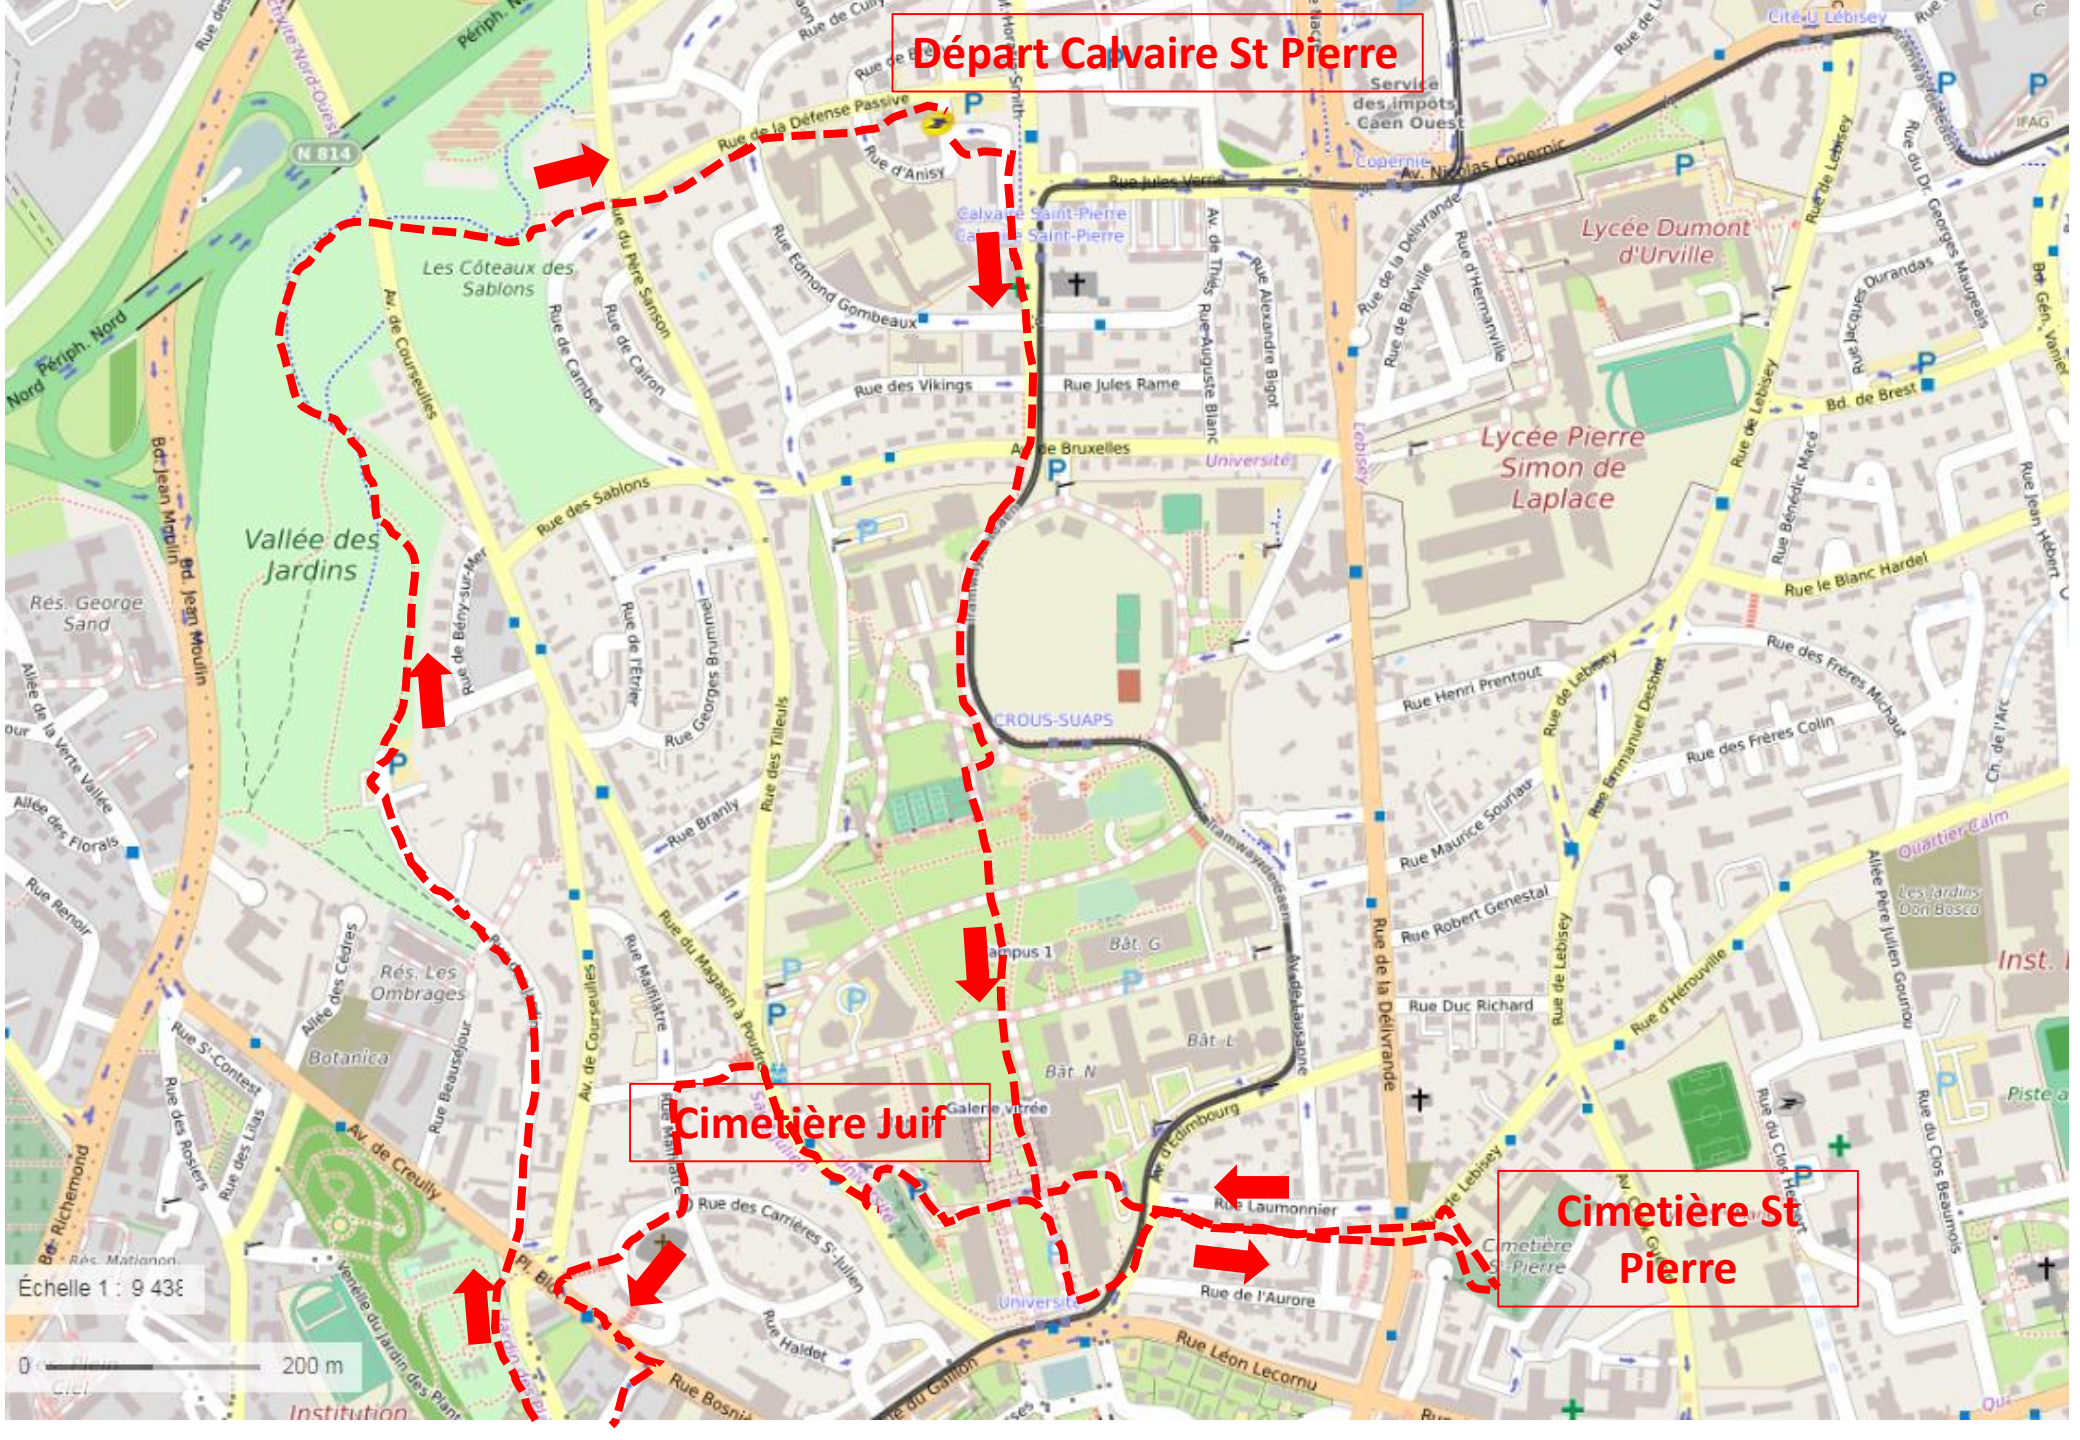

Départ Calvaire St Pierre

Vallée des Jardins

Cimetière Juif

Cimetière St Pierre

Échelle 1 : 9 438

0 200 m

Cimetière des 4 Nations

Cimetière Saint Nicolas

Échelle 1 : 9 438

200 m

Stade Hélias

**Cimetière Saint
Jean**

Échelle 1 : 11 953