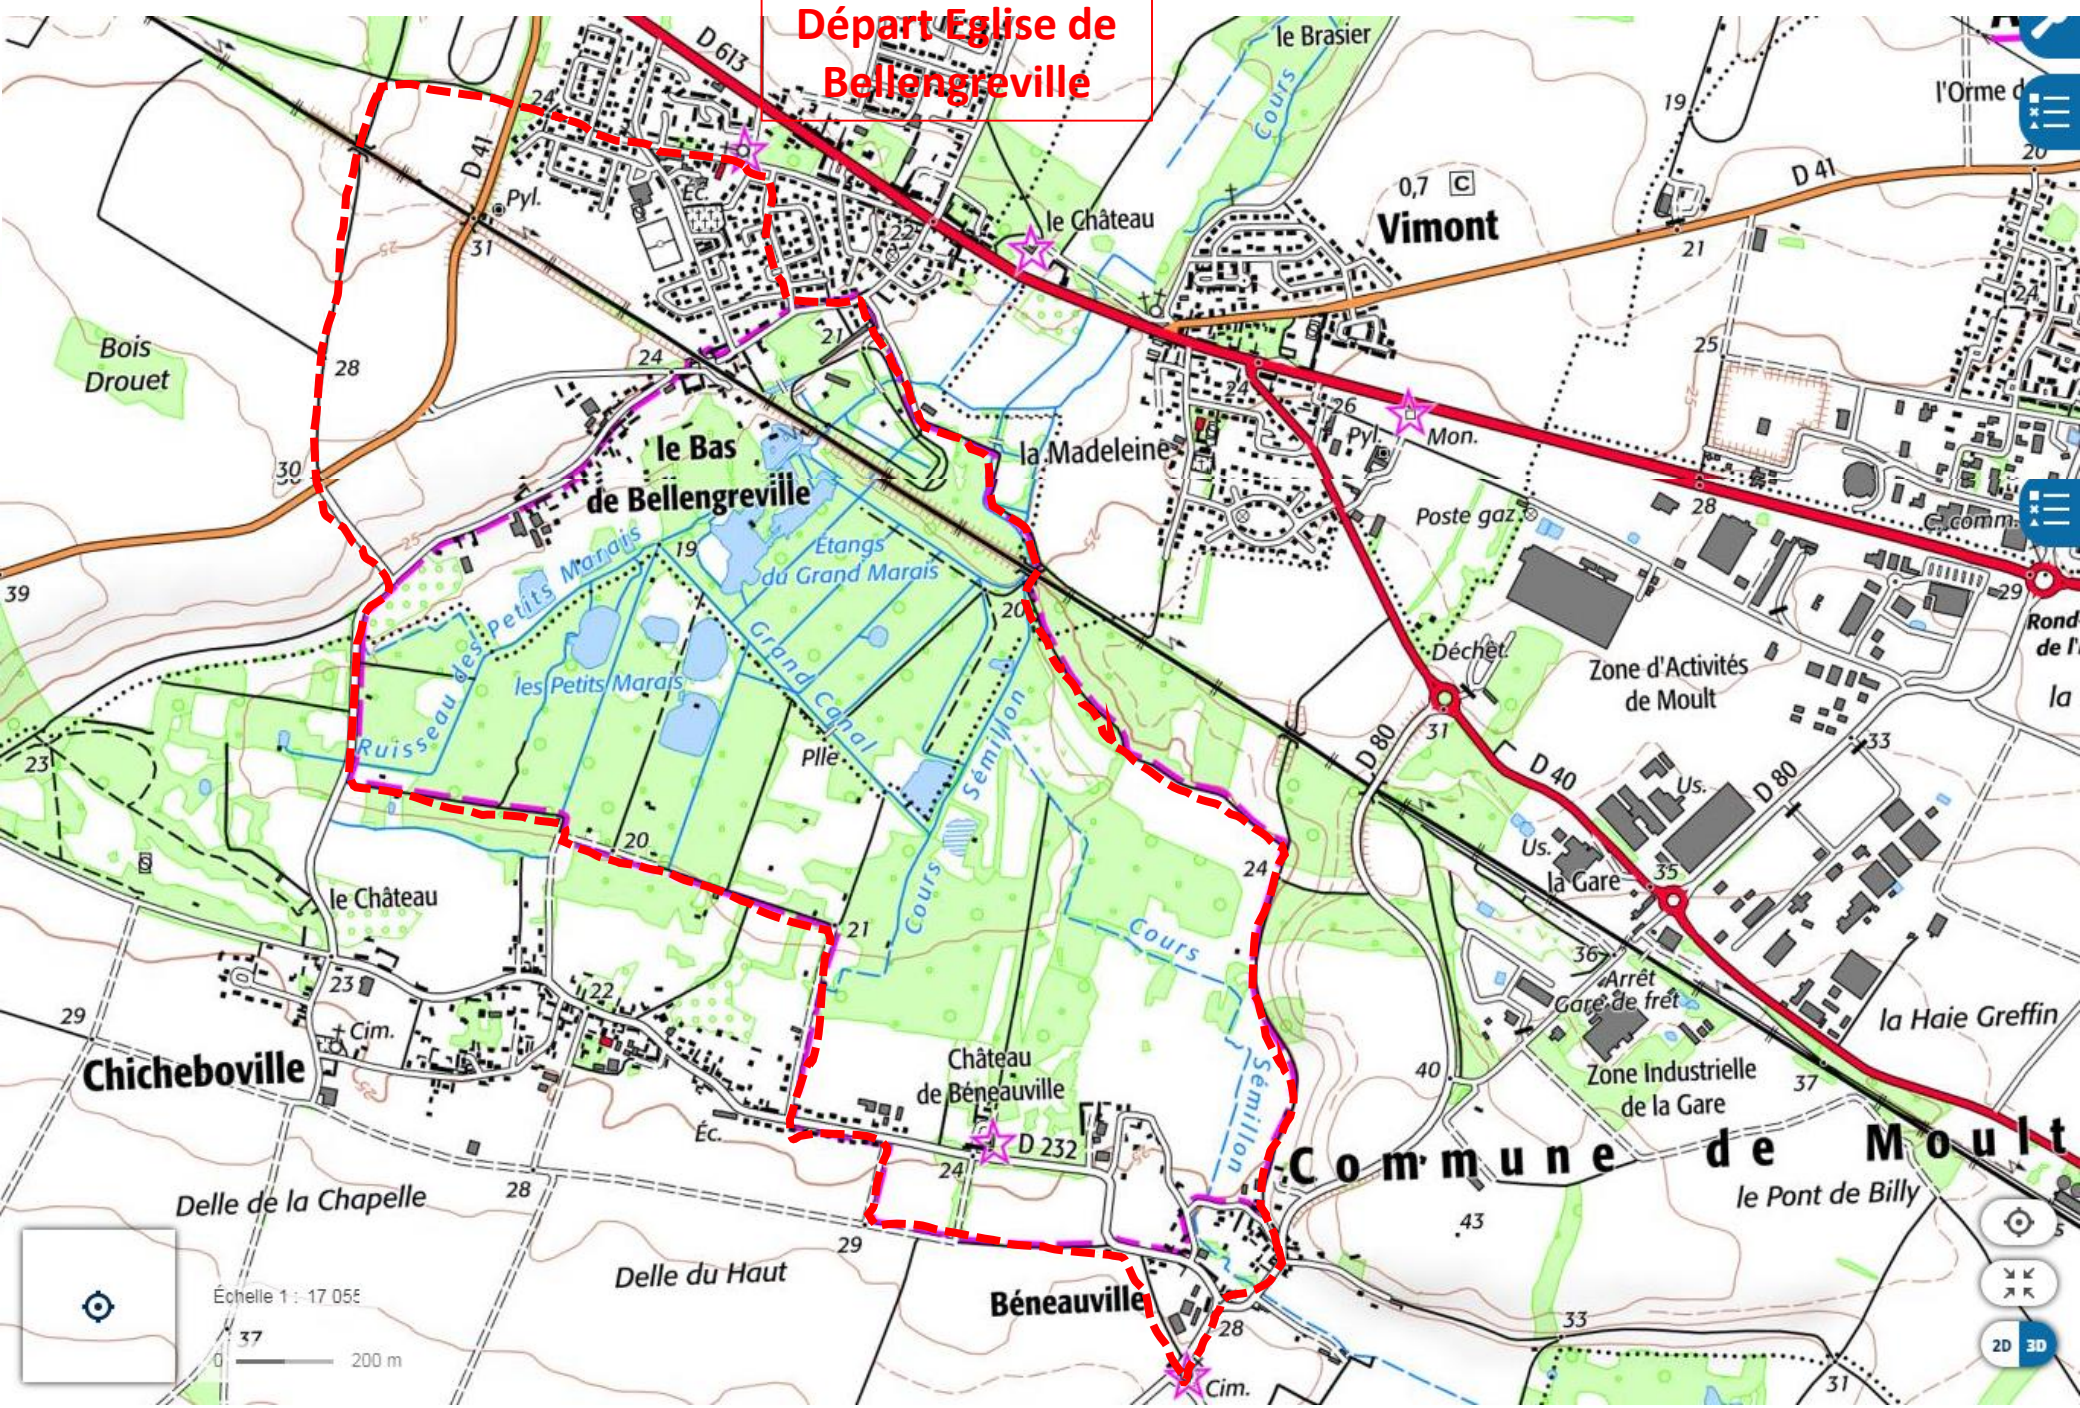

Départ Eglise de
Bellengreville

A voir en chemin

Le Marais de Chicheboville : informations sur https://www.mairie-moult.fr/?page_id=3895

Chapelle Notre Dame de Béneauville

Informations :
<https://www.sauvegardeartfrancais.fr/projets/chicheboville-chapelle-notre-dame-de-beneauville/>