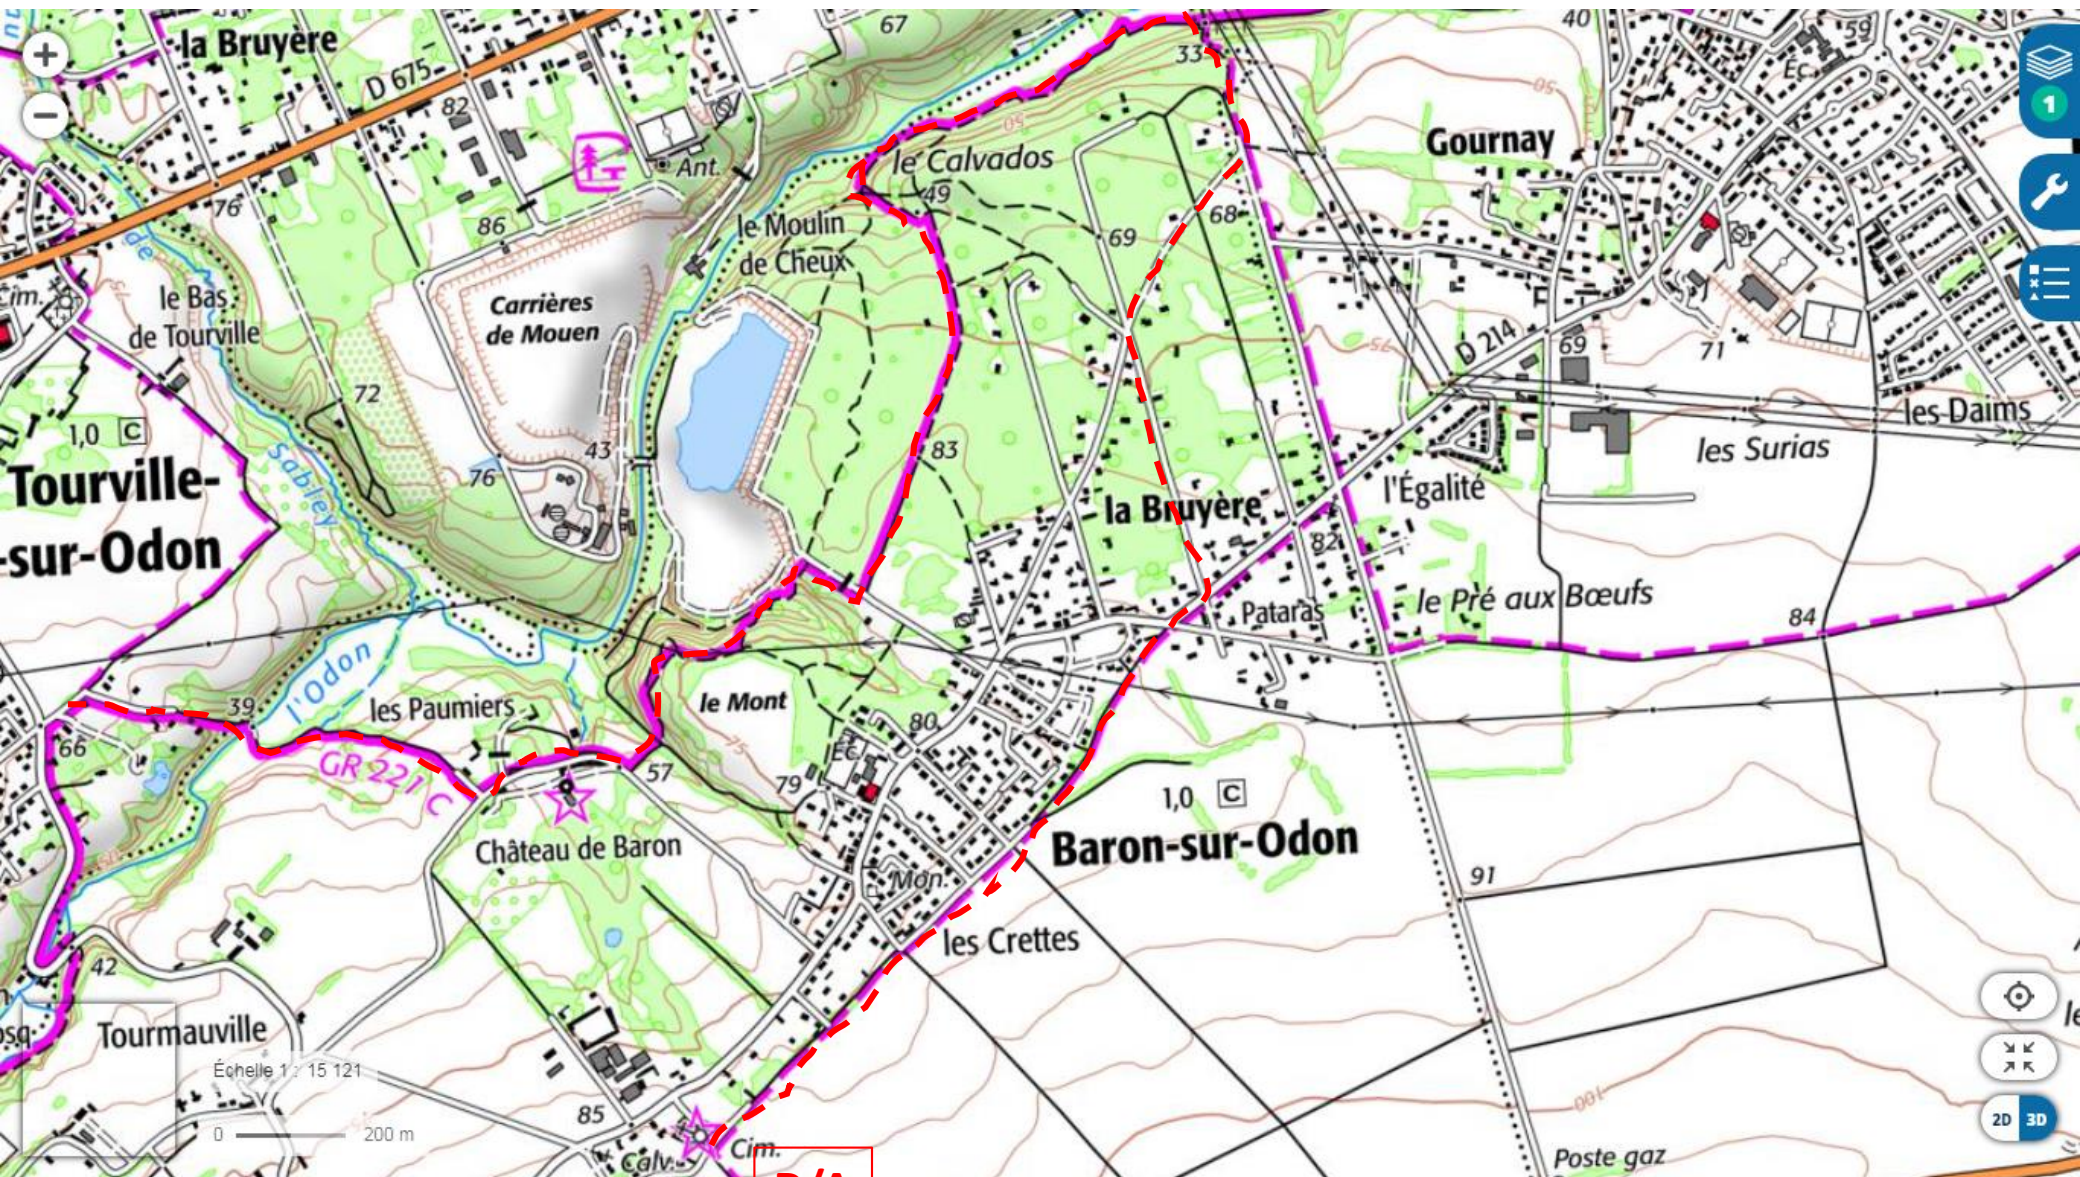

Baron sur Odon – Bois de Jean Bosco 11km  
Départ : Eglise de Baron sur Odon

D/A

rainville

le Val d'Odon

les Paumiers

le Mont

Baron-sur-Odon

les Crettes

Tourmauve

le Moulin de Taillebosq

Château de Baron

Château de Tourmauve

le Manoir

Cim.

les Vilains

D/A

Moulin de Méhaye

Pont Neuf

Déchêt.

la Pierre d'Esquay

le Mes

la Polka

Échelle 1: 15 121

GAVRUS