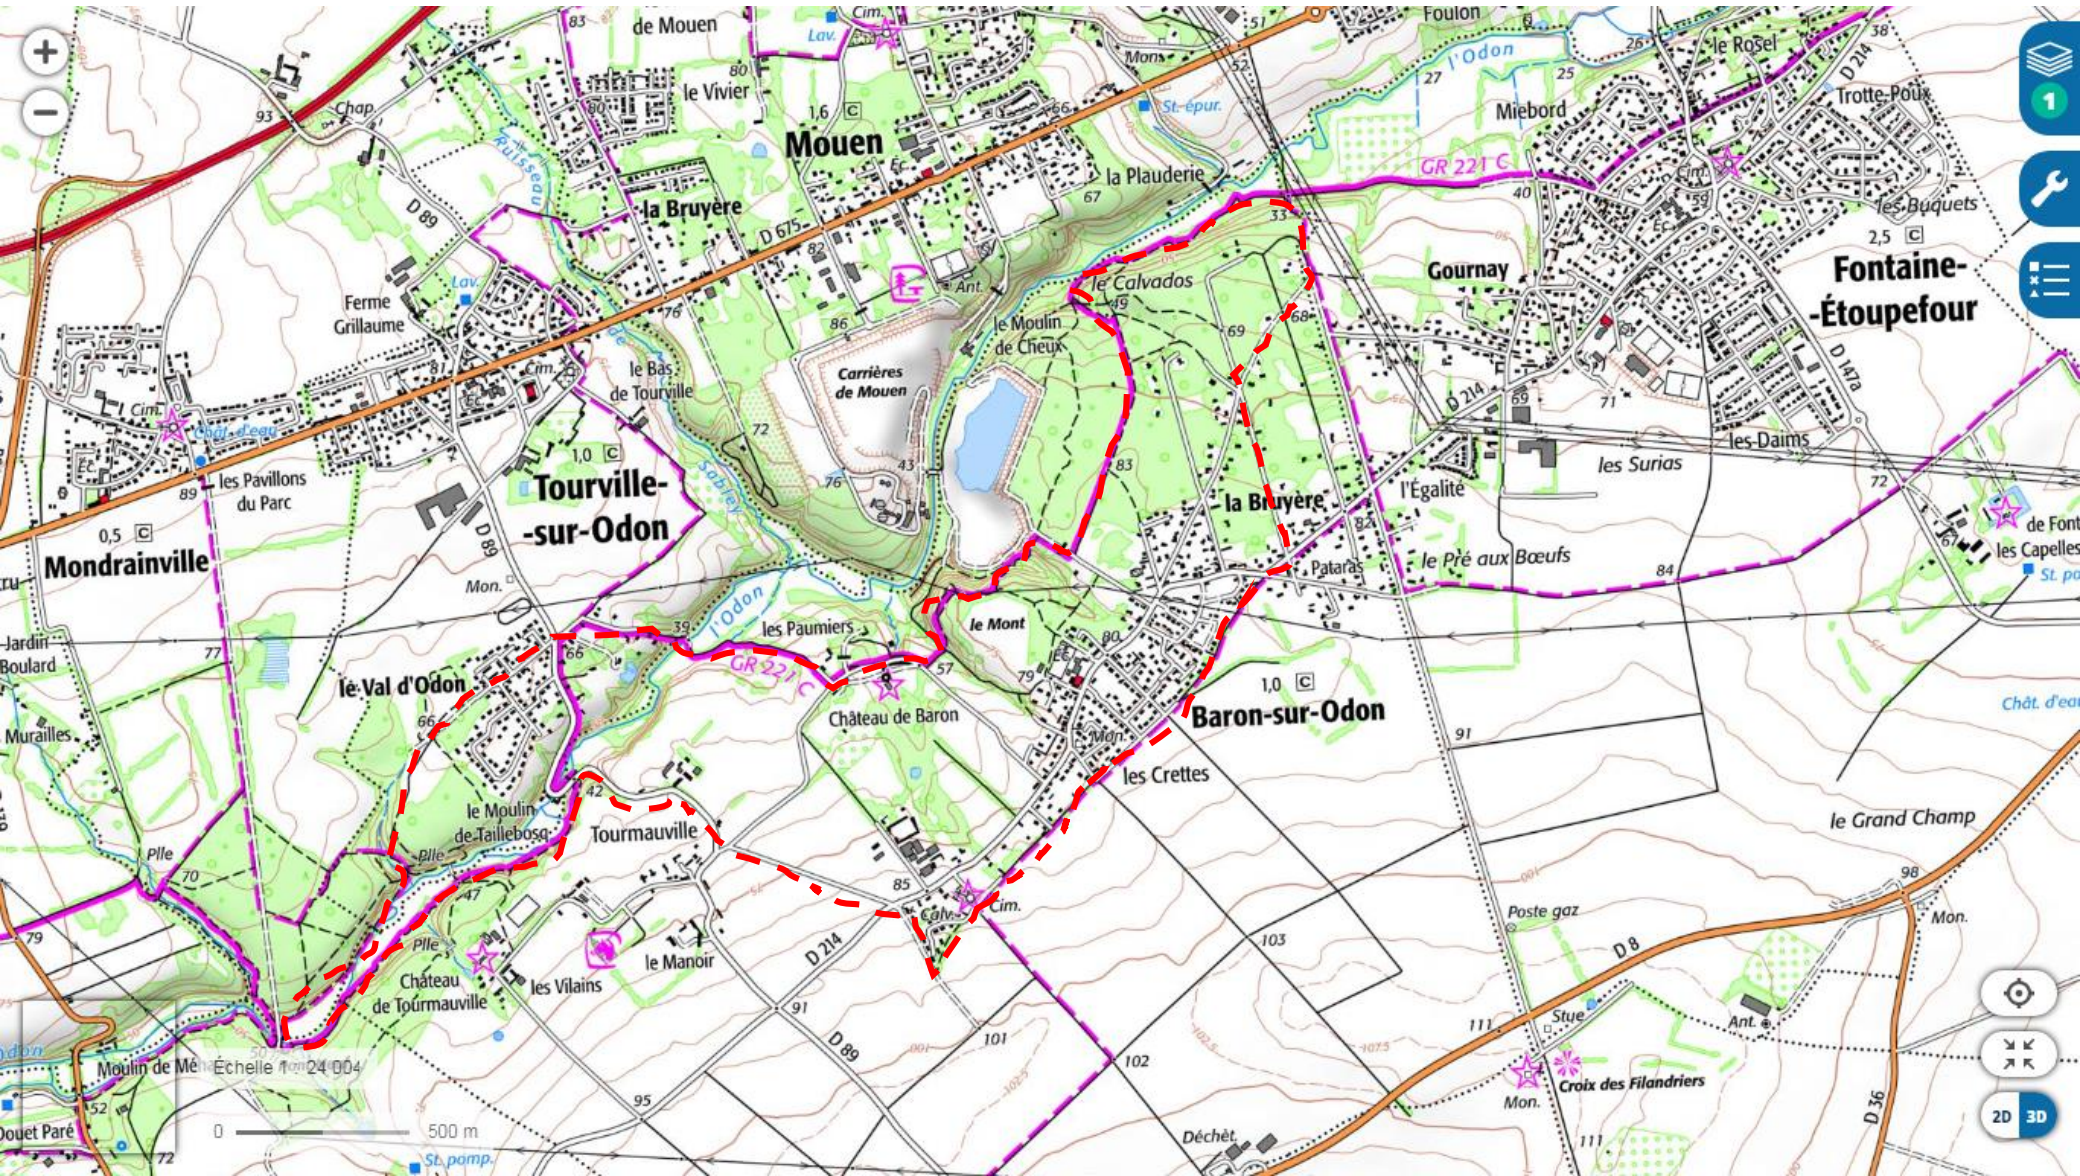

Baron sur Odon – Bois de Jean Bosco 11km  
Départ : Eglise de Baron sur Odon

D/A

rainville

le Val d'Odon

les Paumiers

le Mont

Baron-sur-Odon

les Crettes

Tourmauve

le Moulin de Taillebosq

Château de Baron

Château de Tourmauve

le Manoir

Cim.

les Vilains

D/A

Moulin de Méhaye

Pont Neuf

Déchêt.

la Pierre d'Esquay

le Mes

la Polka

Échelle 1: 15 121

GAVRUS

200 m

1,4