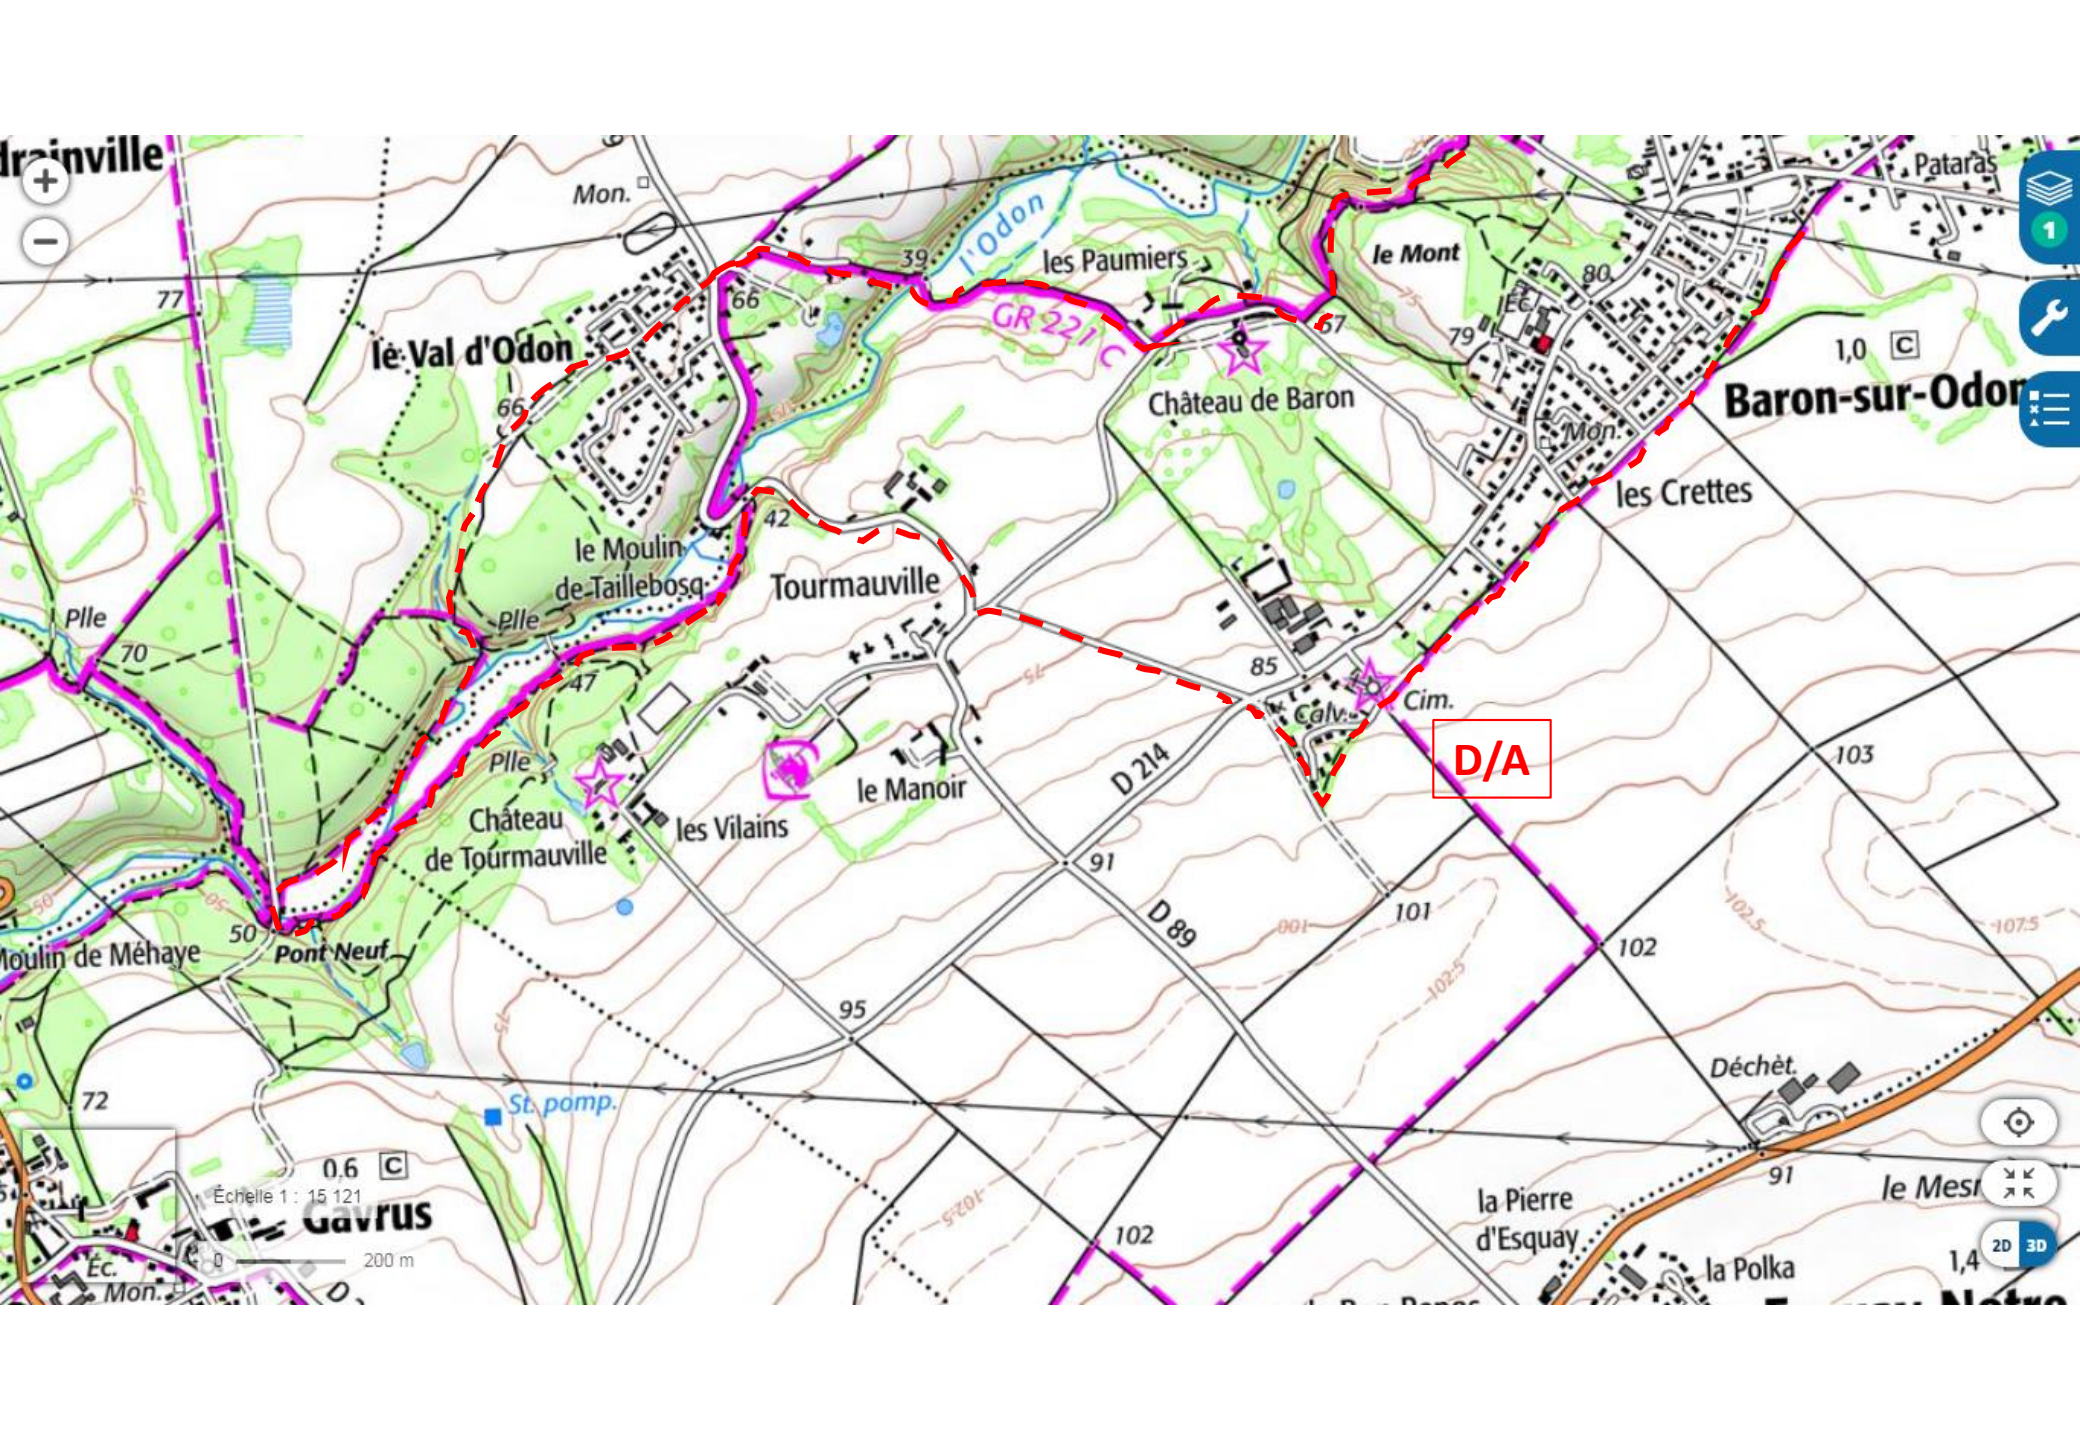

Baron sur Odon – Bois de Jean Bosco 11km  
Départ : Eglise de Baron sur Odon

D/A

rainville

le Val d'Odon

les Paumiers

le Mont

Baron-sur-Odon

les Crettes

Tourmauve

le Moulin de Taillebosq

Château de Baron

Château de Tourmauve

le Manoir

Cim.

les Vilains

D/A

Moulin de Méhaye

Pont Neuf

Déchêt.

la Pierre d'Esquay

le Mes

la Polka

Échelle 1: 15 121

GAVRUS

200 m

1,4